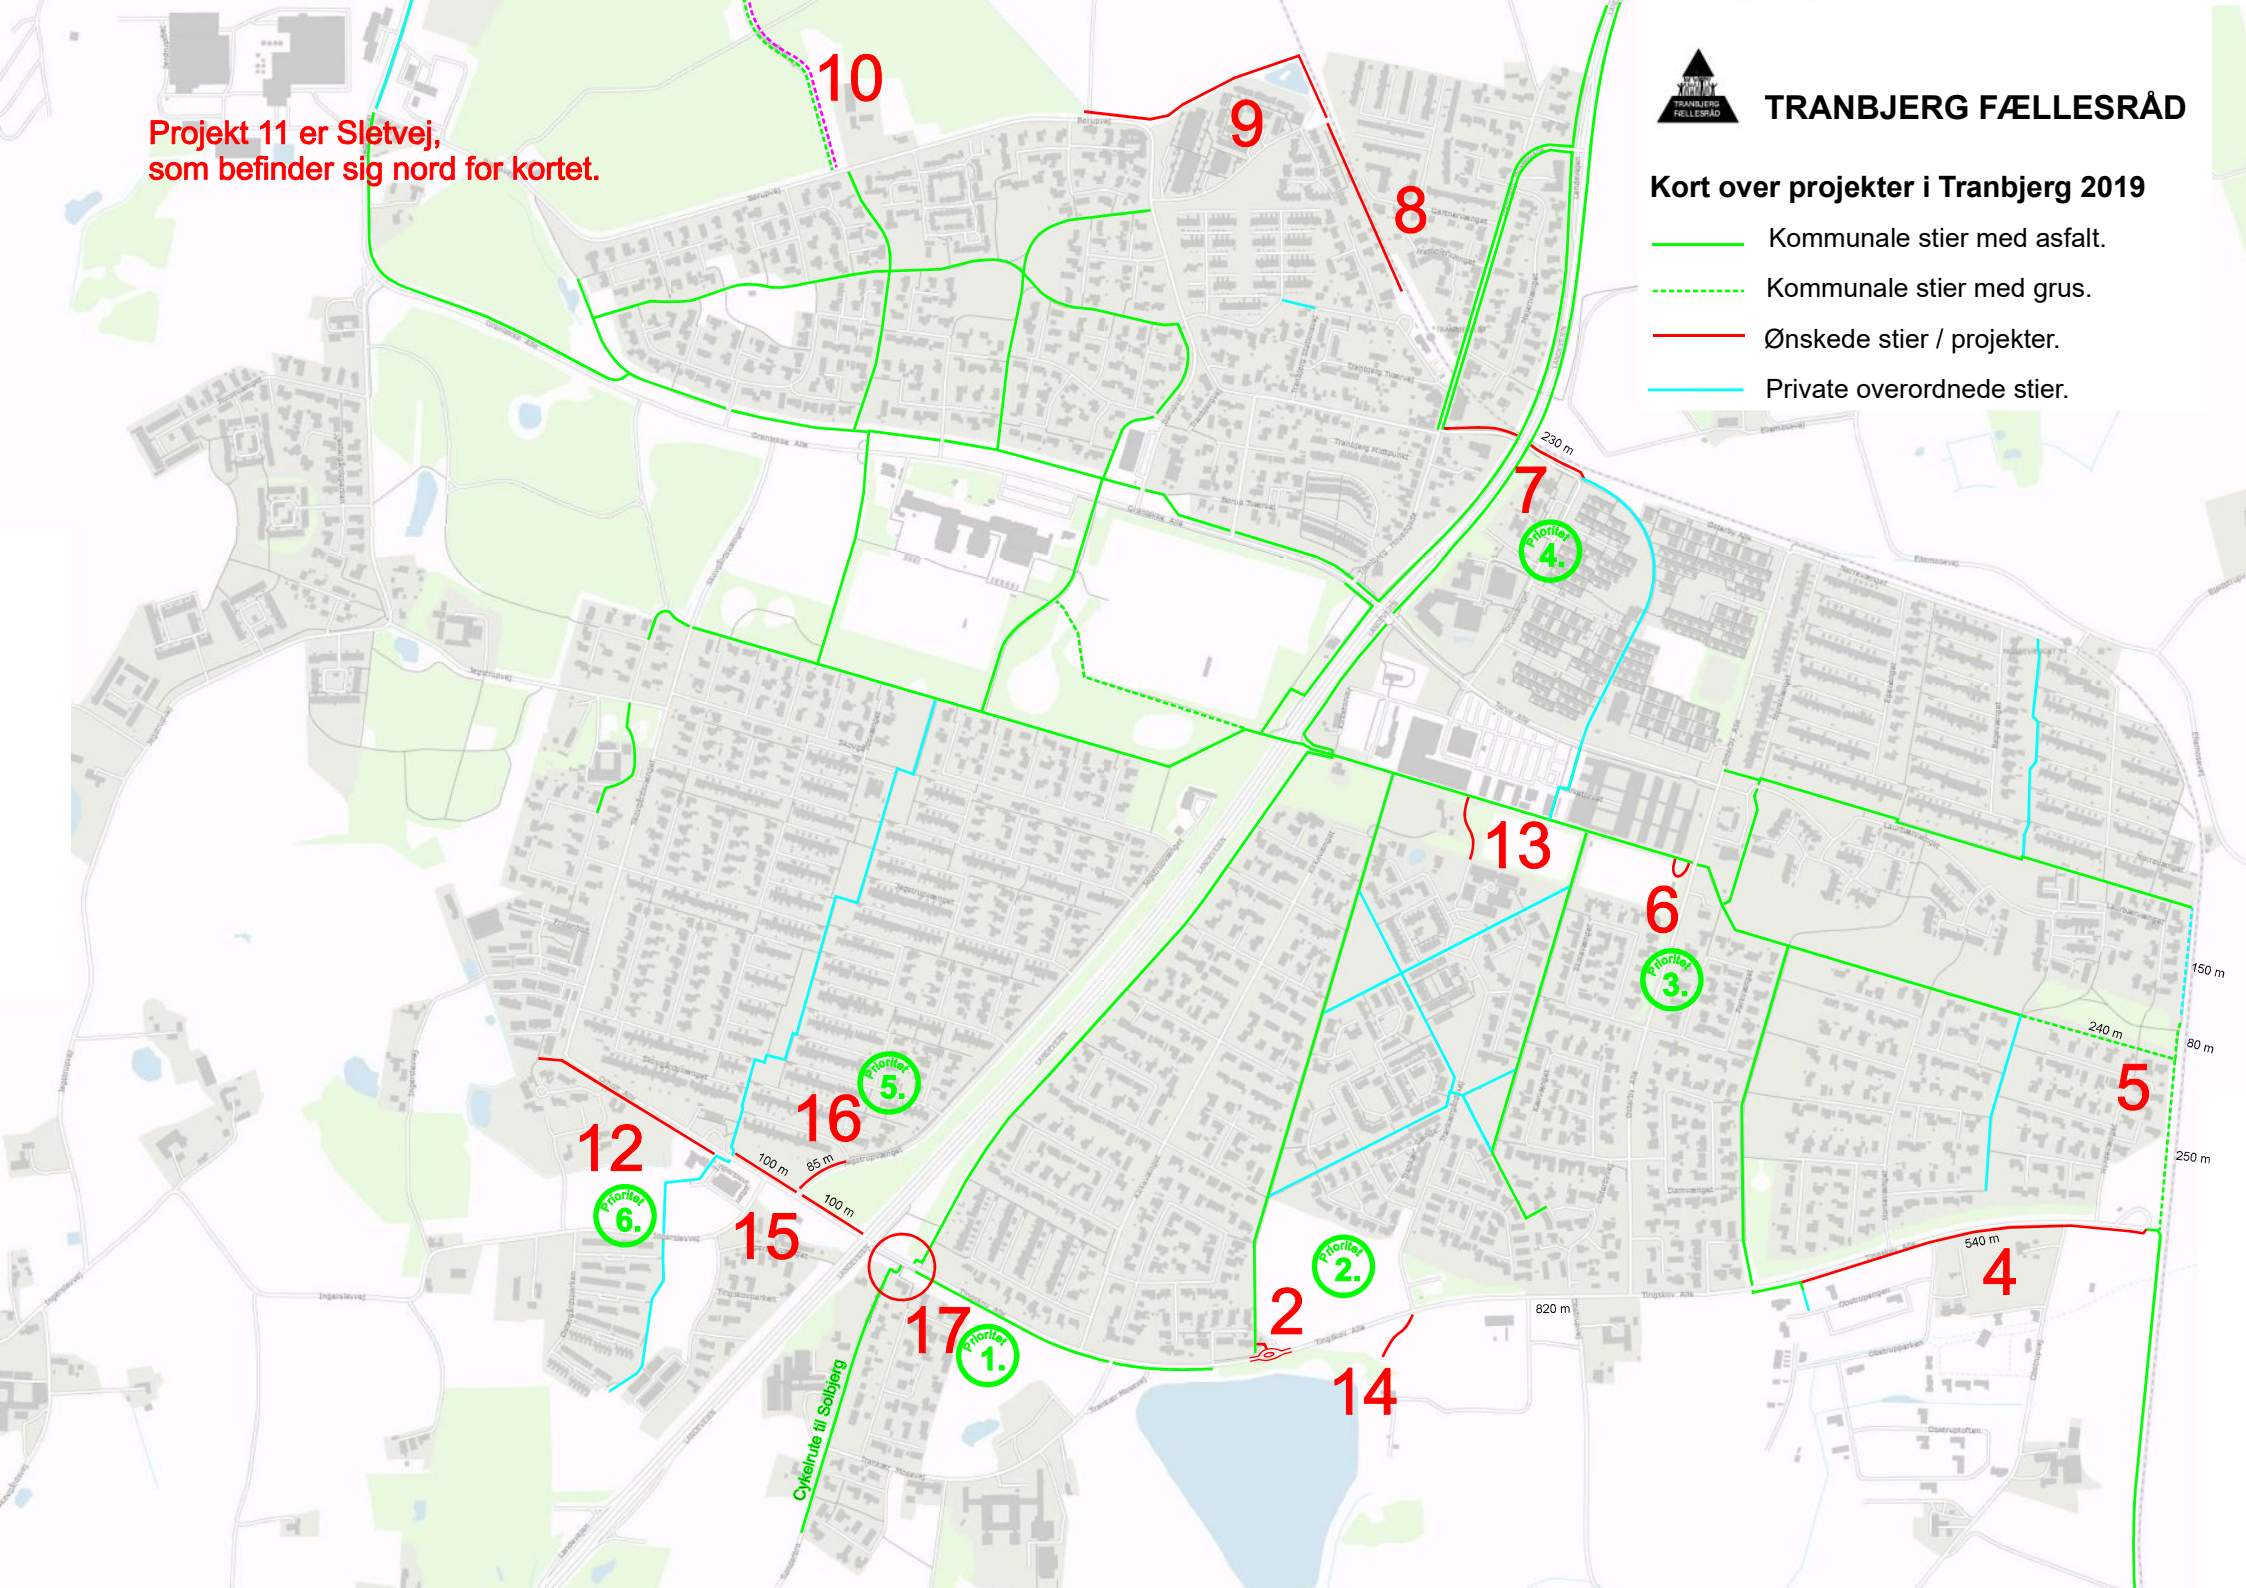

Kort over projekter i Tranbjerg 2019

- Kommunale stier med asfalt.
- - - Kommunale stier med grus.
- Ønskede stier / projekter.
- Private overordnede stier.

Projekt 11 er Sletvej,
som befinder sig nord for kortet.

10

9

8

7

Prioritet 4.

13

6

Prioritet 3.

Prioritet 2.

2

14

4

Cykkelrute til Solbjerg

820 m

540 m

150 m